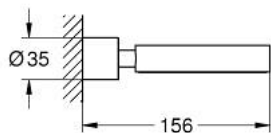

40 885 KF0 ATRIO PIDIKE

TUOTESELOSTE

- Colour: phantom black
- fits soap dish 40 883 000 or hair dryer inlet 40 964 001 (please order separately)
- materiaali: metalli
- Piilokiinnitys