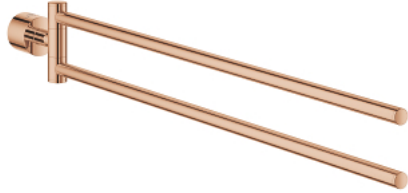

Pure Freude
an Wasser

40 888 DA0 ATRIO PYYHEPIDIKE

TUOTESELOSTE

- Colour: Warm Sunset
- materiaali: metalli
- two arms, pivotable
- pituus 489 mm
- Piilokiinnitys
- GROHE LongLife -viimeistely