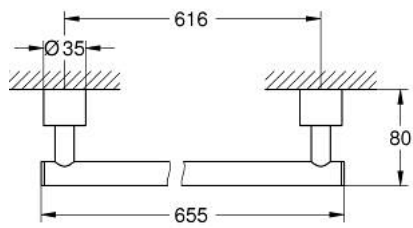

40 889 AL0 ATRIO PYYHETANKO

TUOTESELOSTE

- Colour: Brushed Hard Graphite
- 650 mm (poraussyvyys 600 mm)
- materiaali: metalli
- Piilokiinnitys
- GROHE LongLife -viimeistely