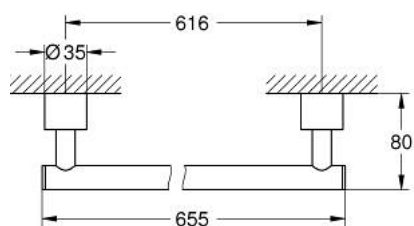

40 889 DC0 **ATRIO PYYHETANKO**

TUOTESELOSTE

- Colour: Supersteel
- 650 mm (poraussyvyys 600 mm)
- materiaali: metalli
- Piilokiinnitys
- GROHE LongLife -viimeistely