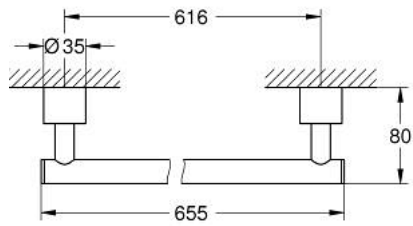

40 889 EN0 ATRIO PYYHETANKO

TUOTESELOSTE

- Colour: Brushed Nickel
- 650 mm (poraussyvyys 600 mm)
- materiaali: metalli
- Piilokiinnitys
- GROHE LongLife -viimeistely