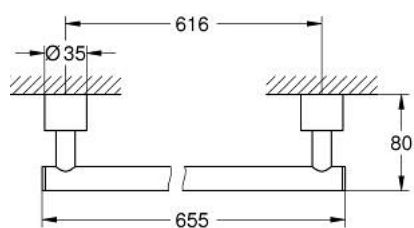

40 889 GL0 ATRIO PYYHETANKO

TUOTESELOSTE

- Colour: Cool Sunrise
- 650 mm (poraussyvyys 600 mm)
- materiaali: metalli
- Piilokiinnitys
- GROHE LongLife -viimeistely