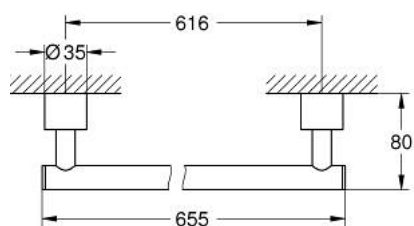

### **TUOTESELOSTE**

- Colour: satin steel
- 650 mm (porausyyvyys 600 mm)
- materiaali: metalli
- Piilokiinnitys
- GROHE LongLife -viimeistely