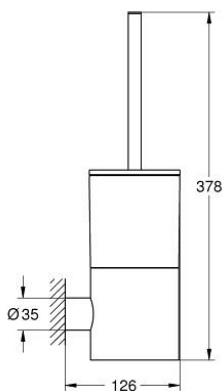

40 892 DA0 ATRIO WC-HARJA JA TELINE

TUOTESELOSTE

- Colour: Warm Sunset
- Materiaali: lasi/metalli
- Seinäasennus
- Piilokiinnitys
- GROHE LongLife -viimeistely

40 892 DA0 ATRIO WC-HARJA JA TELINE

VARAOSAT, syyskuuta 2021 – now

1: Spare brush (Tilausnro. 40951DA0)

1.1: Spare brush head (Tilausnro. 40791KS1)

2: Spare glass (Tilausnro. 40952000)