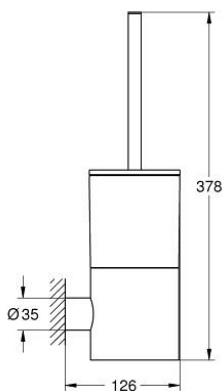

Pure Freude
an Wasser

40 892 DC0 ATRIO WC-HARJA JA TELINE

TUOTESELOSTE

- Colour: Supersteel
- Materiaali: lasi/metalli
- Seinäasennus
- Piilokiinnitys
- GROHE LongLife -viimeistely

40 892 DC0 ATRIO WC-HARJA JA TELINE

VARAOSAT, syyskuuta 2021 – now

1: Spare brush (Tilausnro. 40951DC0)

1.1: Spare brush head (Tilausnro. 40791KS1)

2: Spare glass (Tilausnro. 40952000)