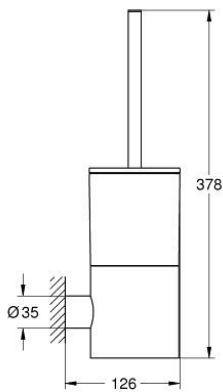

40 892 DL0 ATRIO WC-HARJA JA TELINE

TUOTESELOSTE

- Colour: Brushed Warm Sunset
- Materiaali: lasi/metalli
- Seinäasennus
- Piilokiinnitys
- GROHE LongLife -viimeistely

40 892 DL0 ATRIO WC-HARJA JA TELINE

VARAOSAT, marraskuuta 2022 – now

1: Spare brush (Tilausno. 40951DL0)

1.1: Spare brush head (Tilausno. 40791KS1)

2: Spare glass (Tilausno. 40952000)