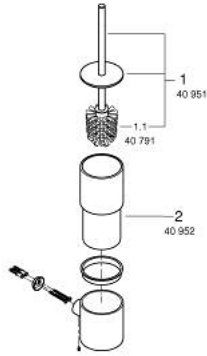

40 892 DL0 ATRIO WC-HARJA JA TELINE

TUOTESELOSTE

- Colour: Brushed Warm Sunset
- Materiaali: lasi/metalli
- Seinäasennus
- Piilokiinnitys
- GROHE LongLife -viimeistely

40 892 DL0 ATRIO WC-HARJA JA TELINE

VARAOSAT, marraskuuta 2022 – now

1: Spare brush (Tilausno. 40951DL0)

1.1: Spare brush head (Tilausno. 40791KS1)

2: Spare glass (Tilausno. 40952000)