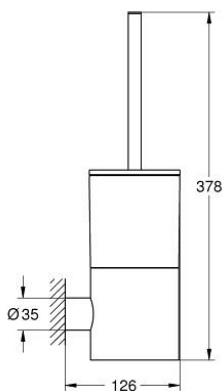

## 40 892 GN0 ATRIO WC-HARJA JA TELINE

## 40 892 GN0 ATRIO WC-HARJA JA TELINE

**VARAOSAT**, marraskuuta 2022 – now

1: Spare brush (Tilausnro. 40951GN0)

1.1: Spare brush head (Tilausnro. 40791KS1)

2: Spare glass (Tilausnro. 40952000)