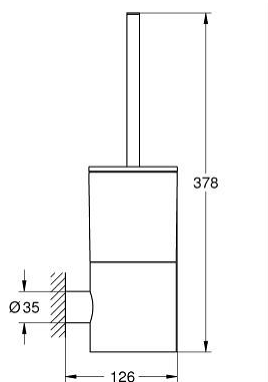

Pure Freude
an Wasser

40 892 KF0 ATRIO WC-HARJA JA TELINE

TUOTESELOSTE

- Colour: phantom black
- Materiaali: lasi/metalli
- Seinäasennus
- Piilokiinnitys

40 892 KF0 ATRIO WC-HARJA JA TELINE

VARAOSAT, tammikuuta 2024 – now

1: Spare brush (Tilausno. 40951KF0)

1.1: Spare brush head (Tilausno. 40791001)

2: Spare glass (Tilausno. 40952000)