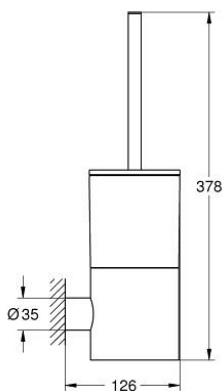

Pure Freude
an Wasser

40 892 MS0 ATRIO WC-HARJA JA TELINE

TUOTESELOSTE

- Colour: satin steel
- Materiaali: lasi/metalli
- Seinäasennus
- Piilokiinnitys
- GROHE LongLife -viimeistely