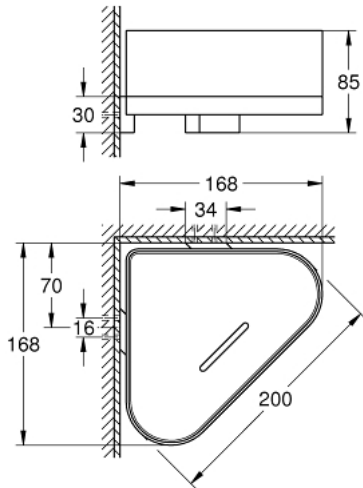

41 038 000 **SELECTION KULMAHYLLY SUIHKUUN**

**TUOTESELOSTE**

- Colour: chrome
- Materiaali: metalli/muovi
- Piilokiinnitys
- GROHE LongLife viimeistely

41 038 000 **SELECTION KULMAHYLLY SUIHKUUN**

**VARAOSAT**, tammikuuta 2019 – now

1: Spare shower dish (Tilausno. 40994000)