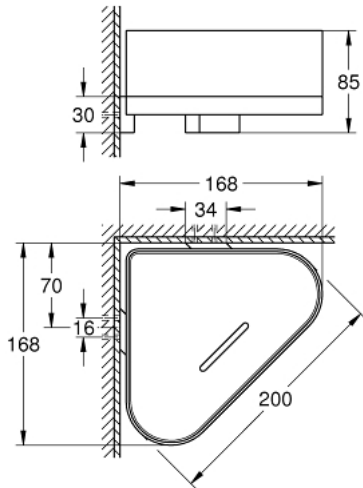

## 41 038 AL0 SELECTION KULMAHYLLY SUIHKUUN

**VARAOSAT**, tammikuuta 2019 – now

1: Spare shower dish (Tilausno. 40994000)