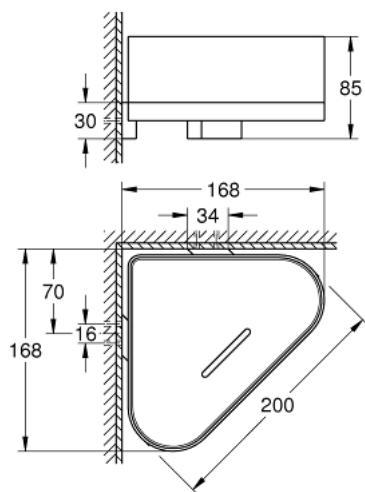

41 038 DC0 **SELECTION KULMAHYLLY SUIHKUUN**

TUOTESELOSTE

- Colour: Supersteel
- Materiaali: metalli/muovi
- Piilokiinnitys
- GROHE LongLife -viimeistely

41 038 DC0 **SELECTION KULMAHYLLY SUIHKUUN**

VARAOSAT, tammikuuta 2019 – now

1: Spare shower dish (Tilausno. 40994000)