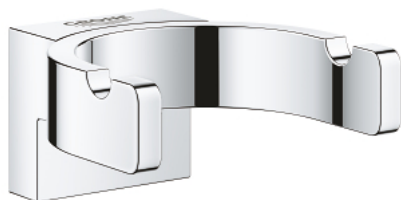

## 41 049 000 SELECTION DOUBLE ROBE HOOK

### TUOTESELOSTE

- Colour: chrome
- materiaali: metalli
- Piilokiinnitys
- GROHE LongLife viimeistely