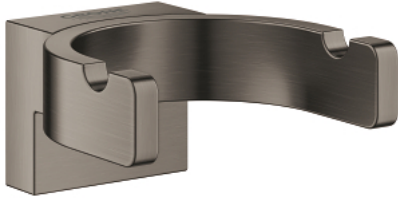

41 049 AL0 SELECTION DOUBLE ROBE HOOK

TUOTESELOSTE

- Colour: Brushed Hard Graphite
- materiaali: metalli
- Piilokiinnitys
- GROHE LongLife -viimeistely