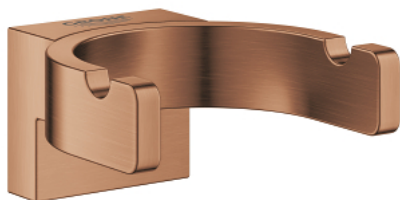

## 41 049 DL0 **SELECTION DOUBLE ROBE HOOK**

### TUOTESELOSTE

- Colour: Brushed Warm Sunset
- materiaali: metalli
- Piilokiinnitys
- GROHE LongLife -viimeistely