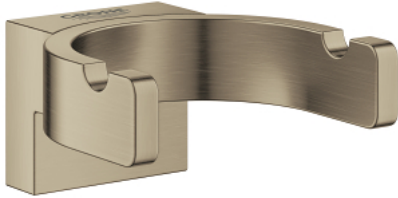

41 049 EN0 SELECTION DOUBLE ROBE HOOK

TUOTESELOSTE

- Colour: Brushed Nickel
- materiaali: metalli
- Piilokiinnitys
- GROHE LongLife -viimeistely