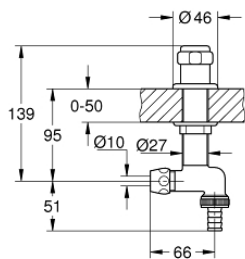

41 050 000 **ORIGINAL WAS® UNDER-BASIN VALVE 1/2"**

TUOTESELOSTE

- Colour: chrome
- Sink installation
- adjustable up to 50 mm
- grease chamber headpart 1/2" for closable hose connection
- takaiskuventtiili, tyyppi EB
- Varustettu takaiskuventtiilillä
- GROHE LongLife -viimeistely
- yhdistettävissä putken tuuletusventtiilin kanssa, tyyppi HB 41 239 000

41 050 000 ORIGINAL WAS® UNDER-BASIN VALVE 1/2"

VARAOSAT, kesäkuuta 2006 – now

1: Sulkuventtiili 1/2" (Tilausno. 41818000)

1.1: Pikakiinnitysosa (Tilausno. 4184200M)

2: Pipe-ventilating valve 3/4" (Tilausno. 41239000)*