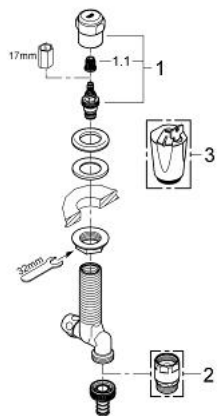

41 050 000 **ORIGINAL WAS® UNDER-BASIN VALVE 1/2"**

TUOTESELOSTE

- Colour: chrome
- Sink installation
- adjustable up to 50 mm
- grease chamber headpart 1/2" for closable hose connection
- takaiskuventtiili, tyyppi EB
- Varustettu takaiskuventtiilillä
- GROHE LongLife -viimeistely
- yhdistettävissä putken tuuletusventtiilin kanssa, tyyppi HB 41 239 000

41 050 000 ORIGINAL WAS® UNDER-BASIN VALVE 1/2"

VARAOSAT, kesäkuuta 2006 – now

1: Sulkuventtiili 1/2" (Tilausno. 41818000)

1.1: Pikakiinnitysosa (Tilausno. 4184200M)

2: Pipe-ventilating valve 3/4" (Tilausno. 41239000)*