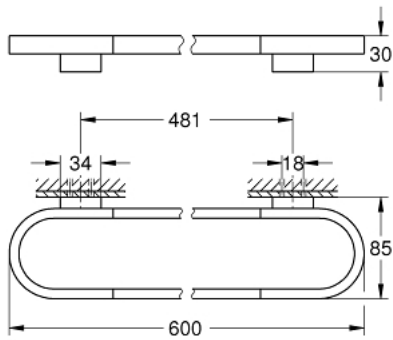

41 056 000 SELECTION PYYHETANKKO

TUOTESELOSTE

- Colour: chrome
- materiaali: metalli
- Pituus 600 mm
- Piilokiinnitys
- käytettäväksi lasihylly (41 057) kanssa
- GROHE LongLife viimeistely