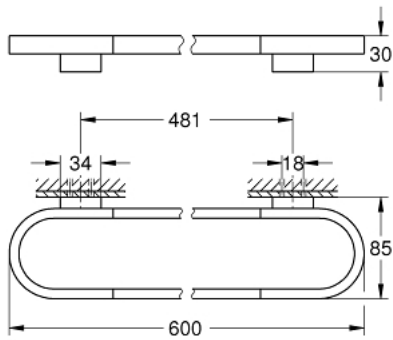

41 056 A00 SELECTION PYYHETANKO

TUOTESELOSTE

- Colour: Hard Graphite
- materiaali: metalli
- Pituus 600 mm
- Piilokiinnitys
- käytettäväksi lasihylly (41 057) kanssa
- GROHE LongLife -viimeistely