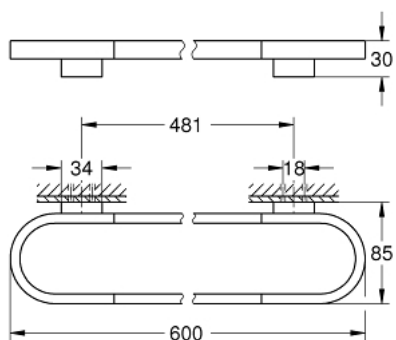

### TUOTESELOSTE

- Colour: Brushed Hard Graphite
- materiaali: metalli
- Pituus 600 mm
- Piilokiinnitys
- käytettäväksi lasihylly (41 057) kanssa
- GROHE LongLife -viimeistely