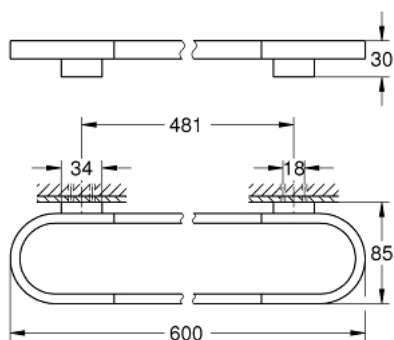

41 056 BE0 SELECTION PYYHETANKKO

TUOTESELOSTE

- Colour: Polished Nickel
- materiaali: metalli
- Pituus 600 mm
- Piilokiinnitys
- käytettäväksi lasihylly (41 057) kanssa
- GROHE LongLife -viimeistely