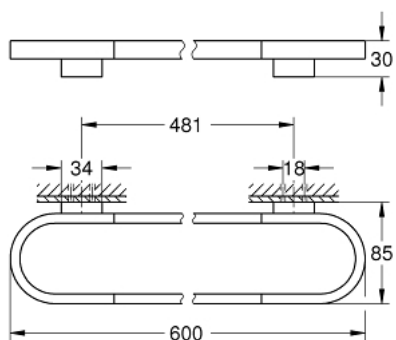

41 056 DA0 **SELECTION PYYHETANKO**

TUOTESELOSTE

- Colour: Warm Sunset
- materiaali: metalli
- Pituus 600 mm
- Piilokiinnitys
- käytettäväksi lasihylly (41 057) kanssa
- GROHE LongLife -viimeistely