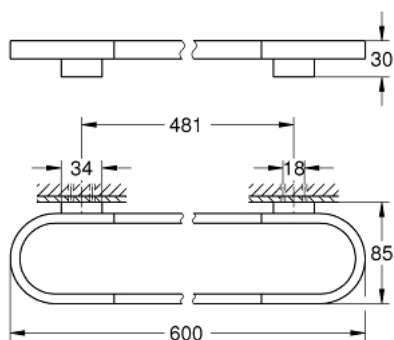

41 056 DC0 **SELECTION PYYHETANKKO**

TUOTESELOSTE

- Colour: Supersteel
- materiaali: metalli
- Pituus 600 mm
- Piilokiinnitys
- käytettäväksi lasihylly (41 057) kanssa
- GROHE LongLife -viimeistely