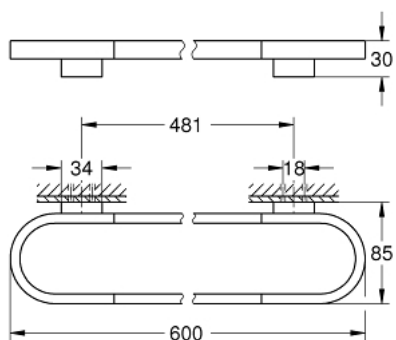

### **TUOTESELOSTE**

- Colour: Brushed Warm Sunset
- materiaali: metalli
- Pituus 600 mm
- Piilokiinnitys
- käytettäväksi lasihylly (41 057) kanssa
- GROHE LongLife -viimeistely