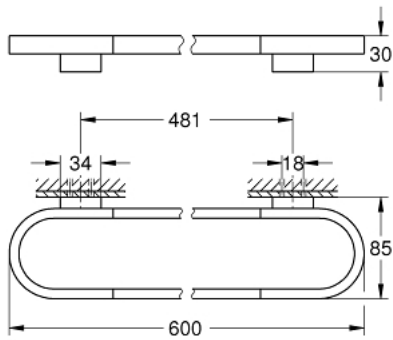

41 056 GL0 **SELECTION PYYHETANKKO**

TUOTESELOSTE

- Colour: Cool Sunrise
- materiaali: metalli
- Pituus 600 mm
- Piilokiinnitys
- käytettäväksi lasihylly (41 057) kanssa
- GROHE LongLife -viimeistely