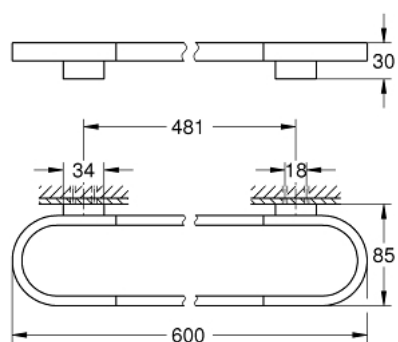

### TUOTESELOSTE

- Colour: Brushed Cool Sunrise
- materiaali: metalli
- Pituus 600 mm
- Piilokiinnitys
- käytettäväksi lasihylly (41 057) kanssa
- GROHE LongLife -viimeistely