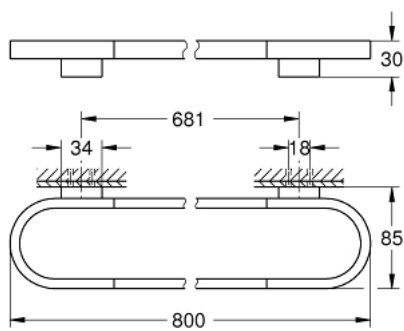

41 058 000 **SELECTION PYYHETANKKO**

TUOTESELOSTE

- Colour: chrome
- materiaali: metalli
- length 800 mm
- Piilokiinnitys
- GROHE LongLife viimeistely