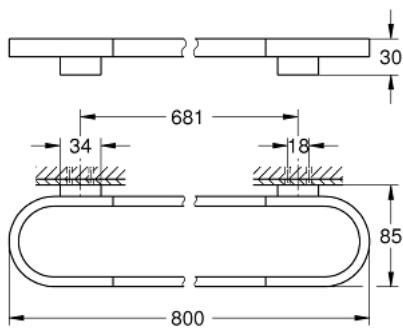

### TUOTESELOSTE

- Colour: Hard Graphite
- materiaali: metalli
- length 800 mm
- Piilokiinnitys
- GROHE LongLife -viimeistely