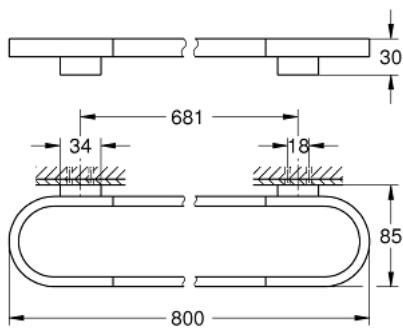

41 058 AL0 SELECTION PYYHETANKKO

TUOTESELOSTE

- Colour: Brushed Hard Graphite
- materiaali: metalli
- length 800 mm
- Piilokiinnitys
- GROHE LongLife -viimeistely