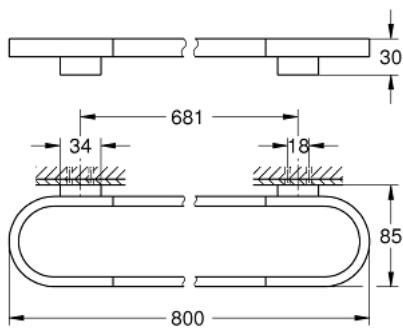

### TUOTESELOSTE

- Colour: Polished Nickel
- materiaali: metalli
- length 800 mm
- Piilokiinnitys
- GROHE LongLife -viimeistely