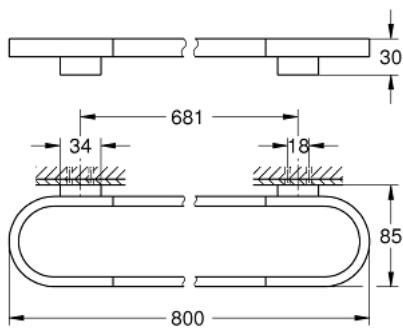

41 058 DA0 **SELECTION PYYHETANKKO**

TUOTESELOSTE

- Colour: Warm Sunset
- materiaali: metalli
- length 800 mm
- Piilokiinnitys
- GROHE LongLife -viimeistely