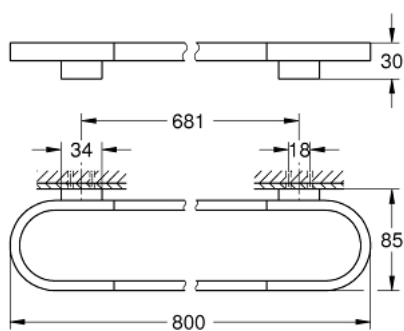

41 058 DC0 **SELECTION PYYHETANKKO**

TUOTESELOSTE

- Colour: Supersteel
- materiaali: metalli
- length 800 mm
- Piilokiinnitys
- GROHE LongLife -viimeistely