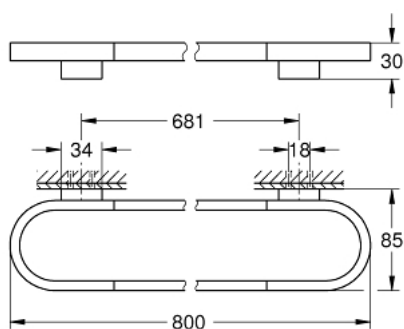

41 058 DL0 **SELECTION PYYHETANKKO**

TUOTESELOSTE

- Colour: Brushed Warm Sunset
- materiaali: metalli
- length 800 mm
- Piilokiinnitys
- GROHE LongLife -viimeistely