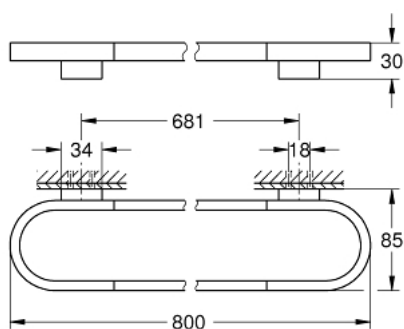

41 058 EN0 SELECTION PYYHETANKKO

TUOTESELOSTE

- Colour: Brushed Nickel
- materiaali: metalli
- length 800 mm
- Piilokiinnitys
- GROHE LongLife -viimeistely