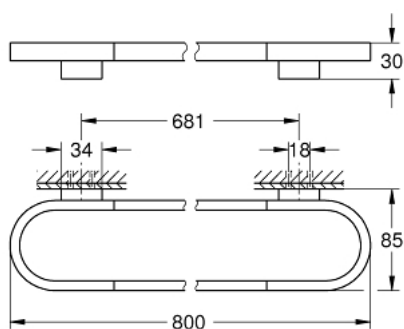

41 058 GL0 **SELECTION PYYHETANKKO**

TUOTESELOSTE

- Colour: Cool Sunrise
- materiaali: metalli
- length 800 mm
- Piilokiinnitys
- GROHE LongLife -viimeistely