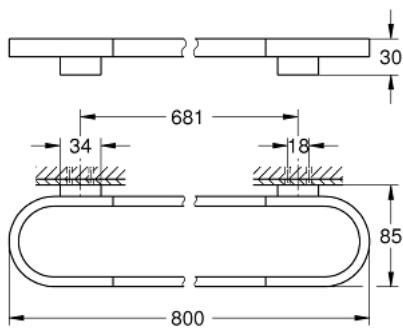

41 058 GN0 SELECTION PYYHETANKKO

TUOTESELOSTE

- Colour: Brushed Cool Sunrise
- materiaali: metalli
- length 800 mm
- Piilokiinnitys
- GROHE LongLife -viimeistely