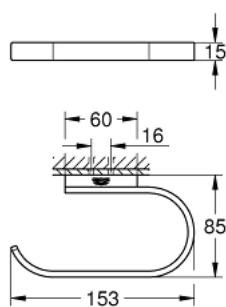

## 41 068 DL0 **SELECTION PAPERITELINE**

### **TUOTESELOSTE**

- Colour: Brushed Warm Sunset
- ilman kantta
- materiaali: metalli
- Seinäasennus
- Piilokiinnitys
- GROHE LongLife -viimeistely