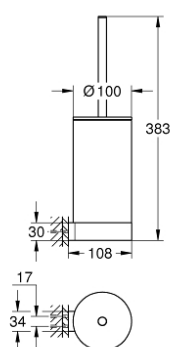

41 076 000 SELECTION WC-HARJA JA TELINE

TUOTESELOSTE

- Colour: chrome
- Materiaali: lasi/metalli
- Seinäasennus
- Piilokiinnitys
- GROHE LongLife viimeistely

41 076 000 SELECTION WC-HARJA JA TELINE

VARAOSAT, tammikuuta 2019 – now

1: Spare brush (Tilausno. 40951000)

1.1: Spare brush head (Tilausno. 40791001)

2: Spare glass for brush (Tilausno. 40993000)