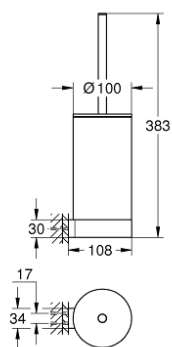

## 41 076 A00 SELECTION WC-HARJA JA TELINE

## 41 076 A00 SELECTION WC-HARJA JA TELINE

**VARAOSAT**, tammikuuta 2019 – now

1: Spare brush (Tilausno. 40951A00)

1.1: Spare brush head (Tilausno. 40791KS1)

2: Spare glass for brush (Tilausno. 40993000)