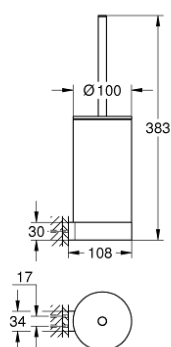

41 076 AL0 SELECTION WC-HARJA JA TELINE

TUOTESELOSTE

- Colour: Brushed Hard Graphite
- Materiaali: lasi/metalli
- Seinäasennus
- Piilokiinnitys
- GROHE LongLife -viimeistely

41 076 AL0 SELECTION WC-HARJA JA TELINE

VARAOSAT, tammikuuta 2019 – now

1: Spare brush (Tilausno. 40951AL0)

1.1: Spare brush head (Tilausno. 40791KS1)

2: Spare glass for brush (Tilausno. 40993000)