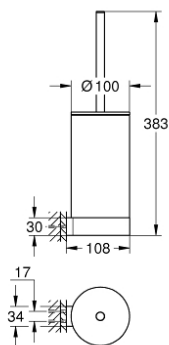

## 41 076 BE0 SELECTION WC-HARJA JA TELINE

## 41 076 BE0 SELECTION WC-HARJA JA TELINE

**VARAOSAT**, tammikuuta 2019 – now

1: Spare brush (Tilausno. 40951BE0)

1.1: Spare brush head (Tilausno. 40791KS1)

2: Spare glass for brush (Tilausno. 40993000)