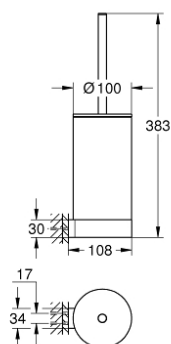

41 076 DA0 SELECTION WC-HARJA JA TELINE

TUOTESELOSTE

- Colour: Warm Sunset
- Materiaali: lasi/metalli
- Seinäasennus
- Piilokiinnitys
- GROHE LongLife -viimeistely

41 076 DA0 **SELECTION WC-HARJA JA TELINE**

VARAOSAT, tammikuuta 2019 – now

1: Spare brush (Tilausno. 40951DA0)

1.1: Spare brush head (Tilausno. 40791KS1)

2: Spare glass for brush (Tilausno. 40993000)