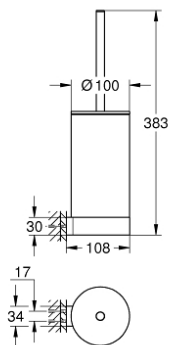

## 41 076 DC0 SELECTION WC-HARJA JA TELINE

## 41 076 DC0 **SELECTION WC-HARJA JA TELINE**

**VARAOSAT**, tammikuuta 2019 – now

1: Spare brush (Tilausno. 40951DC0)

1.1: Spare brush head (Tilausno. 40791KS1)

2: Spare glass for brush (Tilausno. 40993000)