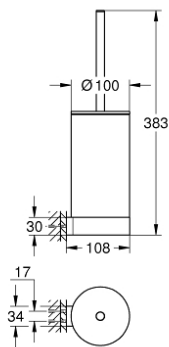

41 076 DL0 SELECTION WC-HARJA JA TELINE

TUOTESELOSTE

- Colour: Brushed Warm Sunset
- Materiaali: lasi/metalli
- Seinäasennus
- Piilokiinnitys
- GROHE LongLife -viimeistely

41 076 DL0 SELECTION WC-HARJA JA TELINE

VARAOSAT, tammikuuta 2019 – now

1: Spare brush (Tilausno. 40951DL0)

1.1: Spare brush head (Tilausno. 40791KS1)

2: Spare glass for brush (Tilausno. 40993000)