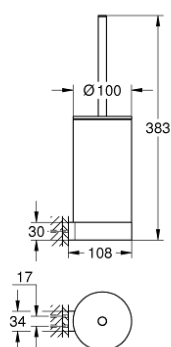

41 076 EN0 SELECTION WC-HARJA JA TELINE

TUOTESELOSTE

- Colour: Brushed Nickel
- Materiaali: lasi/metalli
- Seinäasennus
- Piilokiinnitys
- GROHE LongLife -viimeistely

41 076 EN0 SELECTION WC-HARJA JA TELINE

VARAOSAT, tammikuuta 2019 – now

1: Spare brush (Tilausno. 40951EN0)

1.1: Spare brush head (Tilausno. 40791KS1)

2: Spare glass for brush (Tilausno. 40993000)