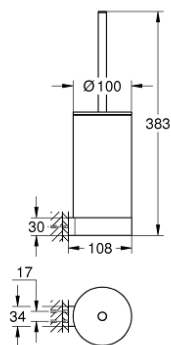

41 076 GL0 SELECTION WC-HARJA JA TELINE

TUOTESELOSTE

- Colour: Cool Sunrise
- Materiaali: lasi/metalli
- Seinäasennus
- Piilokiinnitys
- GROHE LongLife -viimeistely

41 076 GL0 SELECTION WC-HARJA JA TELINE

VARAOSAT, tammikuuta 2019 – now

1: Spare brush (Tilausno. 40951GL0)

1.1: Spare brush head (Tilausno. 40791KS1)

2: Spare glass for brush (Tilausno. 40993000)